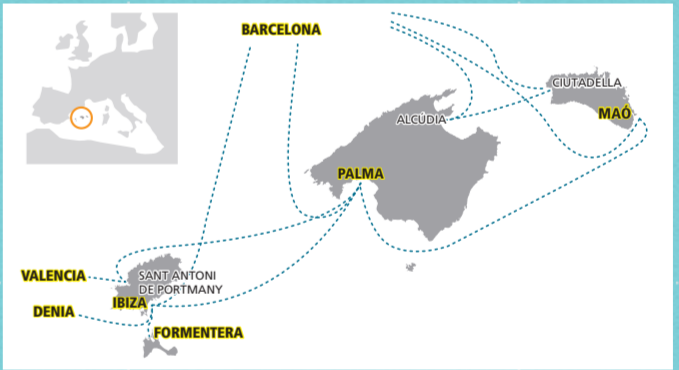

Mallorca
Illes Balears

Menorca
Illes Balears

Ibiza
Illes Balears

Formentera
Illes Balears

E 1:330.000

FERRYS PENÍNSULA/MAINLAND - ILLES BALEARS

| www.balearia.com | | www.trasmediterranea.es | |
|----------------------------|---------|--------------------------------|--|
| Desde/From BARCELONA a/to: | | | |
| MALLORCA (Palma) | 8 h. | | |
| MALLORCA (Port d'Alcúdia) | 6 h. | | |
| MENORCA (Maó) | 9 h. | | |
| MENORCA (Ciutadella)* | 10 h. | *Via MALLORCA (Port d'Alcúdia) | |
| IBIZA (Eivissa) | 9-30 h | | |
| Desde/From VALENCIA a/to: | | | |
| MALLORCA (Palma) | 8 h. | | |
| MENORCA (Maó)* | 15 h. | *Via MALLORCA (Palma) | |
| IBIZA (Eivissa) | 5-30 h | | |
| IBIZA (Sant Antoni) | 3-30 h | | |
| Desde/From DENIA a/to: | | | |
| MALLORCA (Palma) | 7-30 h. | | |
| IBIZA (Eivissa) | 3-30 h. | | |
| FORMENTERA (La Savina) | 3 h. | | |